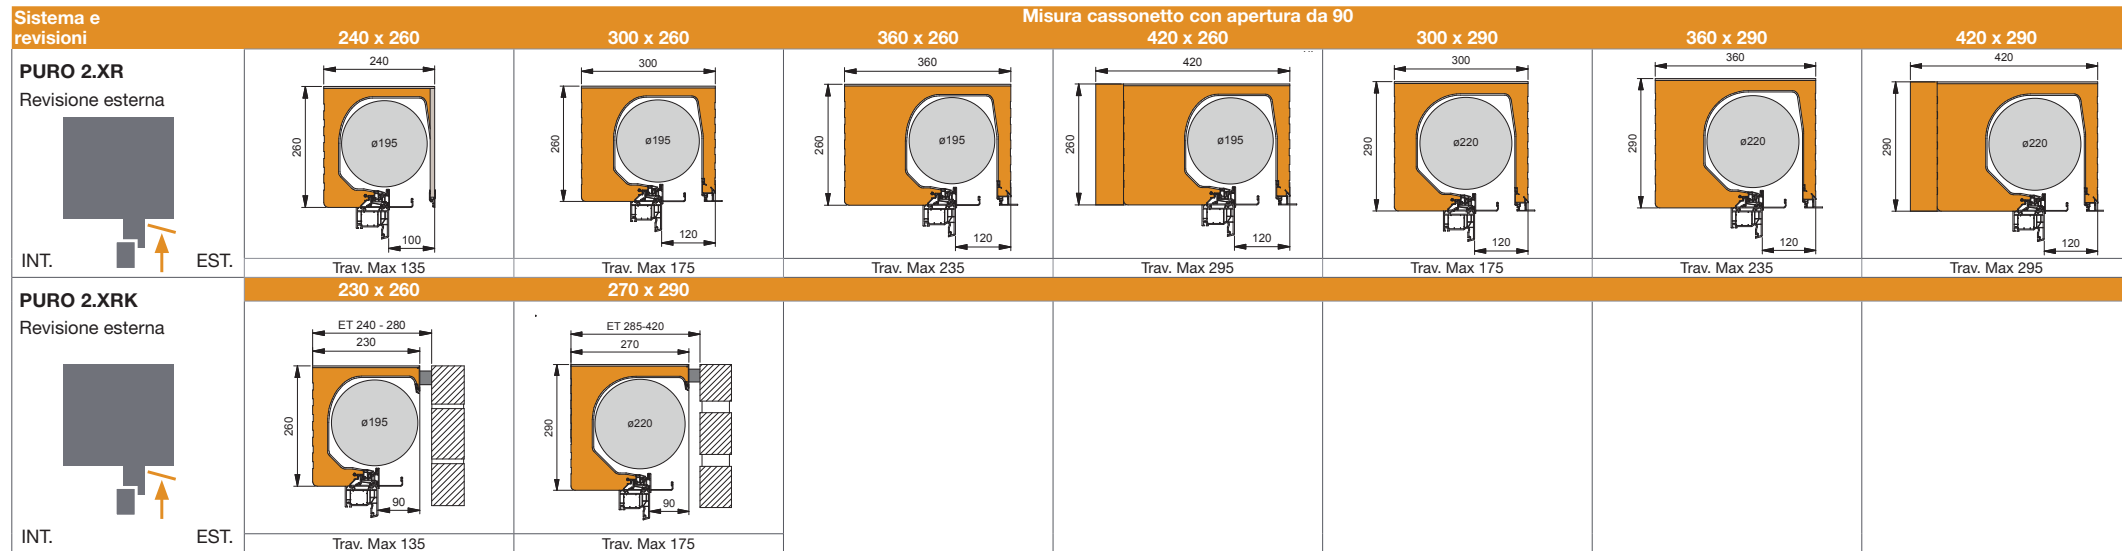

Avvolgibili in cassonetto strutturale

PURO 2.XR/PURO 2.XRK

Struttura in schiuma rigida PUR

FALSO TELAIO valido per entrambe le versioni

Falso telaio

Spalla

Misure indicate in mm. (Peso massimo del telo 56 kg).