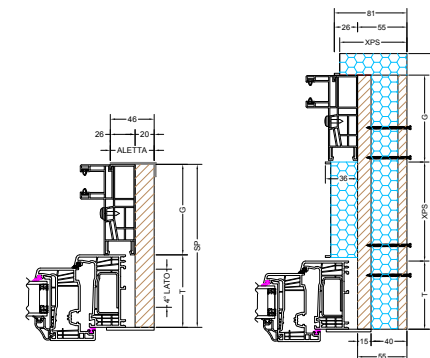

Avvolgibili in cassonetto strutturale

PURO 2.XR/PURO 2.XRK

Struttura in schiuma rigida PUR

FALSO TELAIO valido per entrambe le versioni

Falso telaio

Spalla

Misure indicate in mm. (Peso massimo del telo 56 kg).