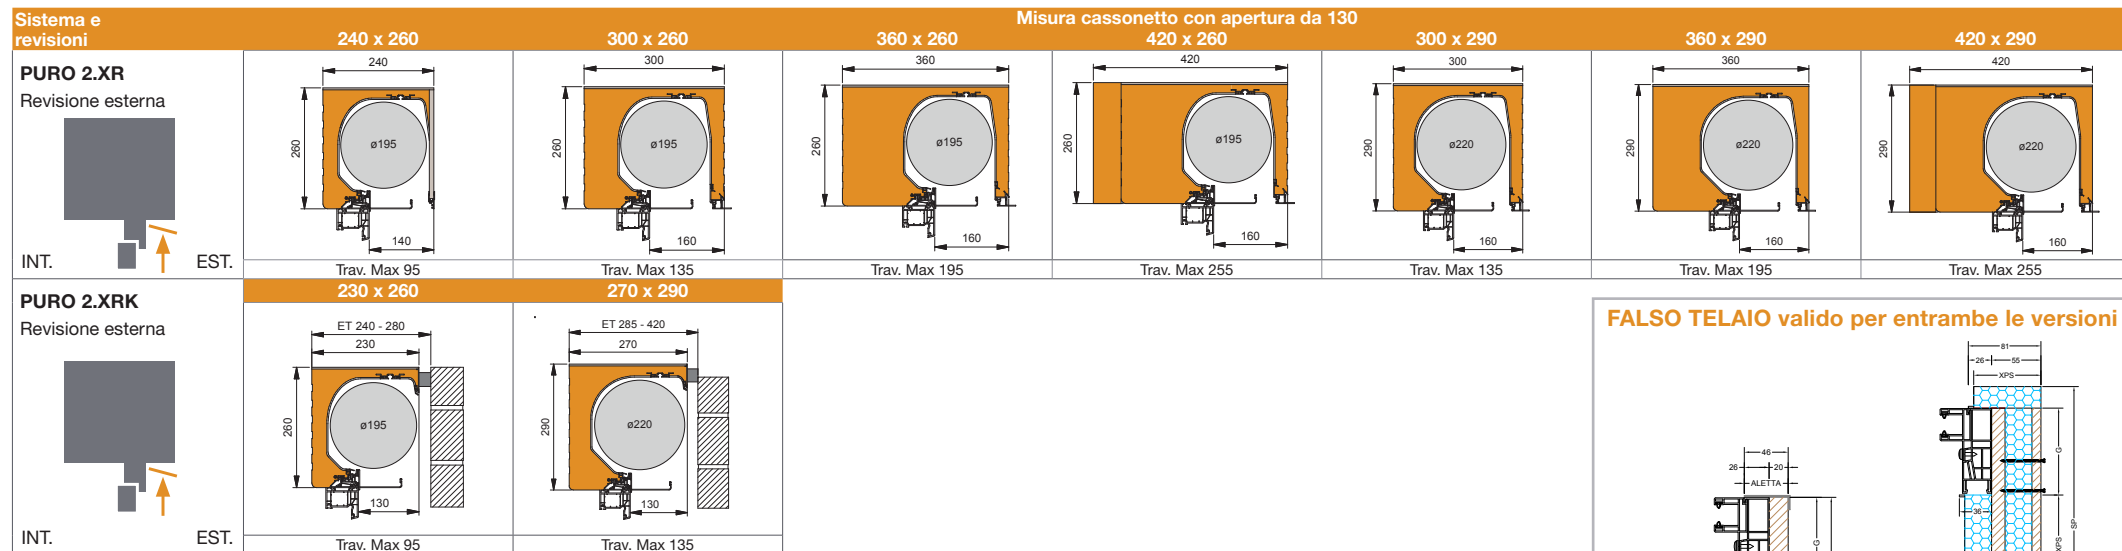

Avvolgibili in cassonetto strutturale

PURO 2.XR/PURO 2.XRK

Struttura in schiuma rigida PUR

FALSO TELAIO valido per entrambe le versioni

Falso telaio

Spalla

Misure indicate in mm. (Peso massimo del telo 56 kg).